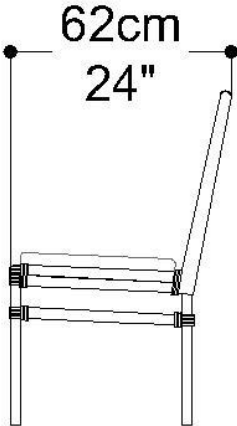

CADEIRA  
CHIANG MAI

BRETON

POR  
ESTÚDIO BRETON

CADEIRA  
CHIANG MAI

**BRETON**

Cadeira

CADEIRA  
CHIANG MAI

**BRETON**

## Diferenciais:

- Podem ser escolhidos revestimentos distintos para o encosto.

CADEIRA  
CHIANG MAI

**BRETON**

 Encosto tramado com diversos revestimentos. Estrutura em rotim. Almofada de assento fixo. Medidas especiais não disponíveis.